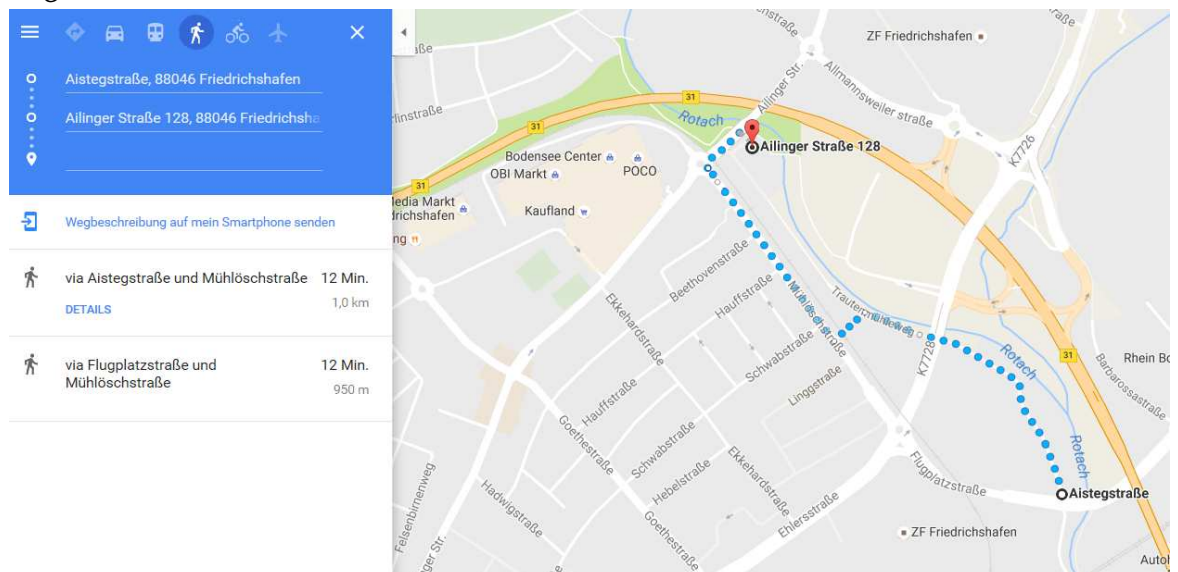

arge Frühjahrstagung/Mitgliederversammlung 2017

Hotels

Hier finden Sie eine Liste mit Hotels in unmittelbarer Nähe zum Veranstaltungsort. Die ZF Synchronia hat Ihnen ein Kontingent an Einzel- und Doppelzimmern im

❖ **Comfort Friedrichshafen**

Ailinger Str. 128, 88046, Friedrichshafen

Die ZF Synchronia hat Ihnen ein Kontingent an Einzel- und Doppelzimmern im Comfort Friedrichshafen reserviert. Um diese abzurufen, geben Sie bei Ihrer Buchung bitte als Grund „arge Juniorenfirmen – Jahreshauptversammlung“ an. Die Anzahl ist jedoch zeitlich und mengenmäßig begrenzt – buchen Sie bitte so früh wie möglich! Die ZF Synchronia kann keine endgültige Garantie für die Verfügbarkeit geben.

Ausstattung:

klimatisiert, kostenloses WLAN, TV, eigenes Badezimmer, Haartrockner, kostenlose Parkplätze

Zimmerpreise:

EZ 73,00€/Nacht

DZ 96,00€/Nacht

(inklusive Frühstück)

Lage: