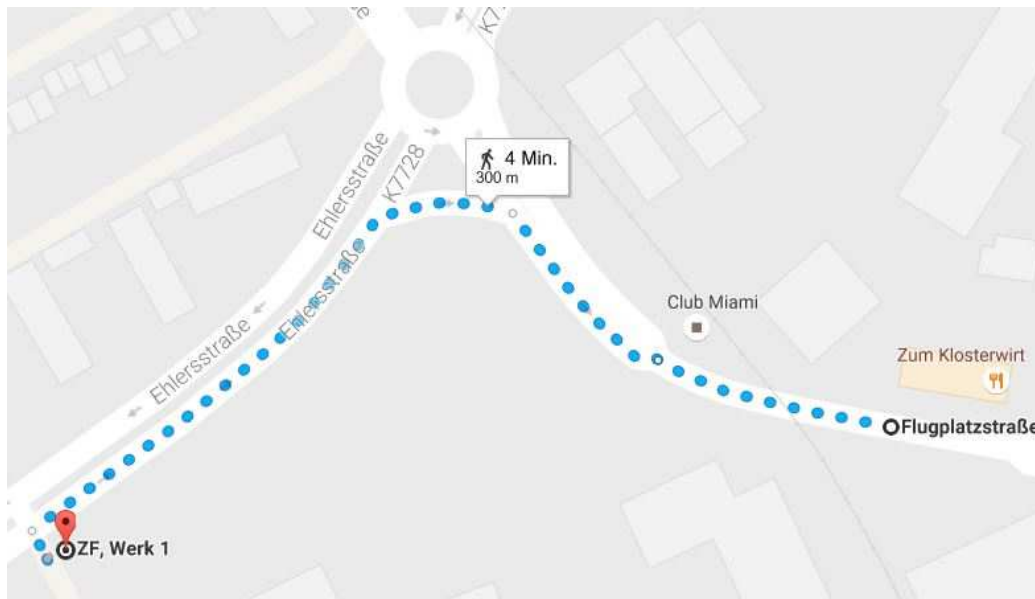

Datum: Mittwoch, 29.03.2016 – Donnerstag, 30.03.2016

Veranstaltungsort: Ausbildungszentrum der ZF Friedrichshafen AG

Aistegstraße 39, 88046 Friedrichshafen

2.OG - Schulsäle 3,4,5

Beginn: 13:00 Uhr

Wichtige Hinweise für den 1. Tag:

Sie müssen sich am **Empfang von Werk 1** einen **Besucherausweis** holen.

**Wichtig**, denn sonst kommen Sie nicht in das Gebäude!

Empfang Werk 1: **Ehlersstraße 50, 88046 Friedrichshafen**

auf Ehrlestraße in Richtung des großen Kreisverkehrs – beim Kreisverkehr rechts auf Flugplatzstraße einbiegen – nach ca. 100 m an der Fußgängerampel die Straße überqueren – kleiner Fußweg gegenüber führt direkt zum Drehkreuz für das Ausbildungszentrum

### Wegbeschreibung:

**Aillinger Straße 128**  
88046 Friedrichshafen

↑ Auf Aillinger Str. nach Südwesten Richtung  
Trautenmühlweg

66 m

♀ Im Kreisverkehr erste Ausfahrt (Mühlöschstraße)  
nehmen

500 m

♀ Im Kreisverkehr dritte Ausfahrt  
(Flugplatzstraße/Mühlöschstraße) nehmen  
♻ Weiter auf Flugplatzstraße

350 m

↩ Links abbiegen auf Aistegstraße

14 m

**Aistegstraße**  
88046 Friedrichshafen